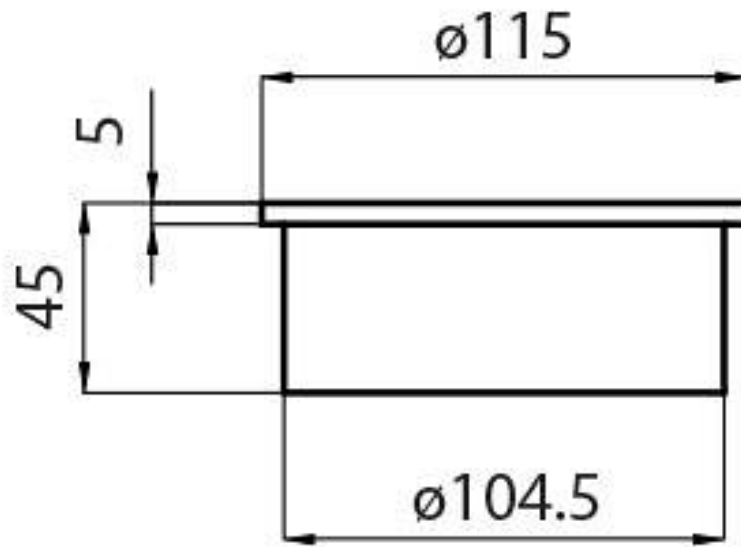

### DETTAGLI

Tipologia accessorio                      Accessori per top

---

Foro incasso                                Ø 105 mm

---

Spessore max top                         40 mm

---

Note:                                         - Per top di spessore superiore e per incasso filotop, vedere libretto istruzioni  
- È consigliabile mantenere una distanza di 40 cm da lavelli o piani cottura (indice di protezione IP20)

## DATI TECNICI